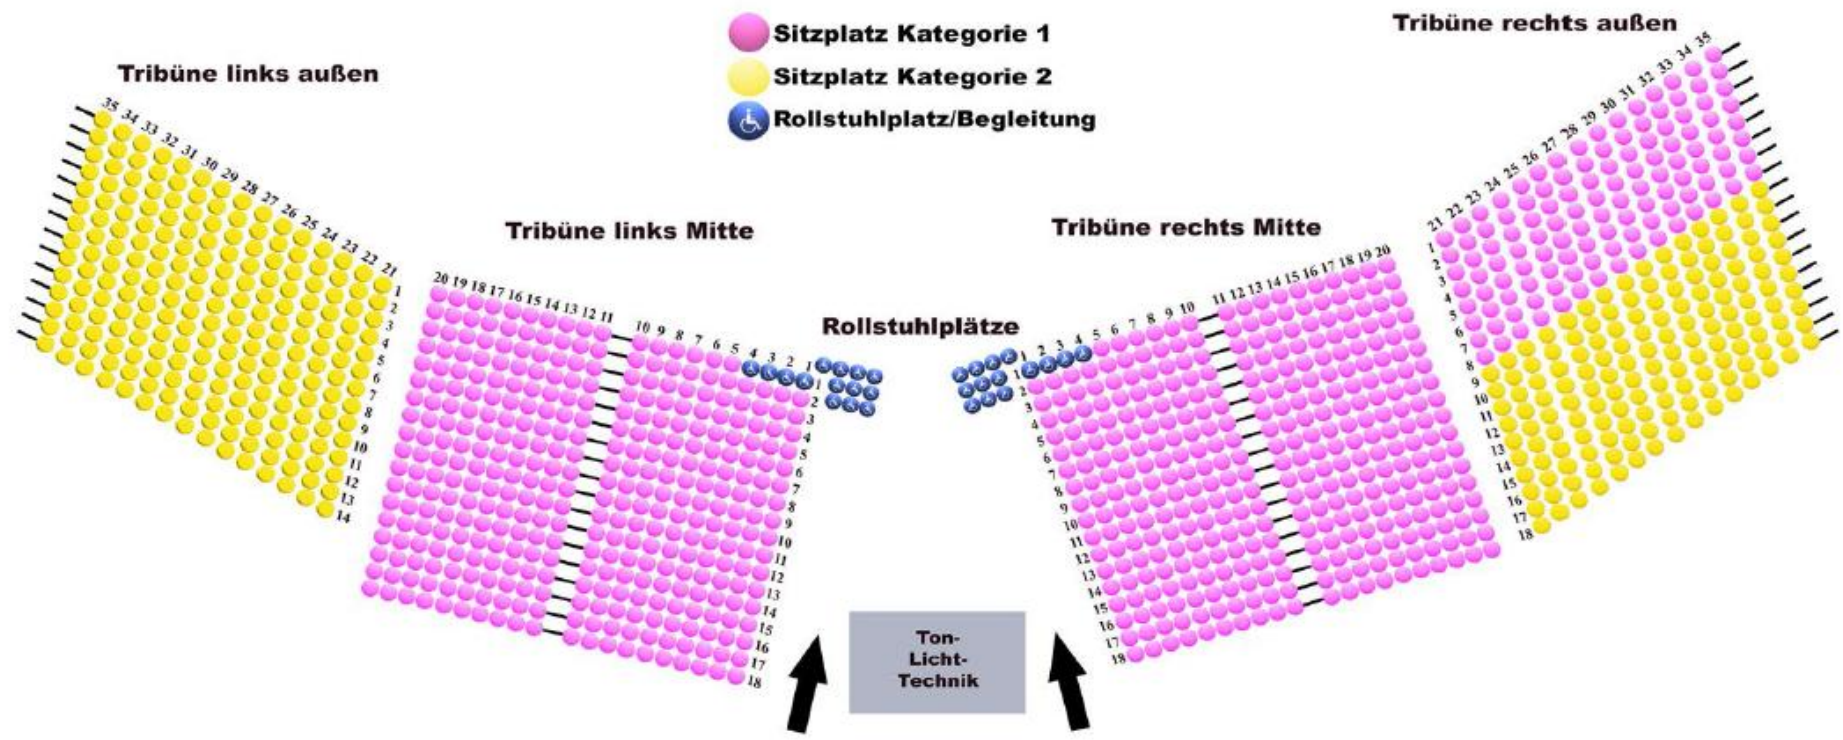

BÜHNE

-  Sitzplatz Kategorie 1
-  Sitzplatz Kategorie 2
-  Rollstuhlplatz/Begleitung

Musicalvorstellungen Sitzplan

Felsenbühne Staatz